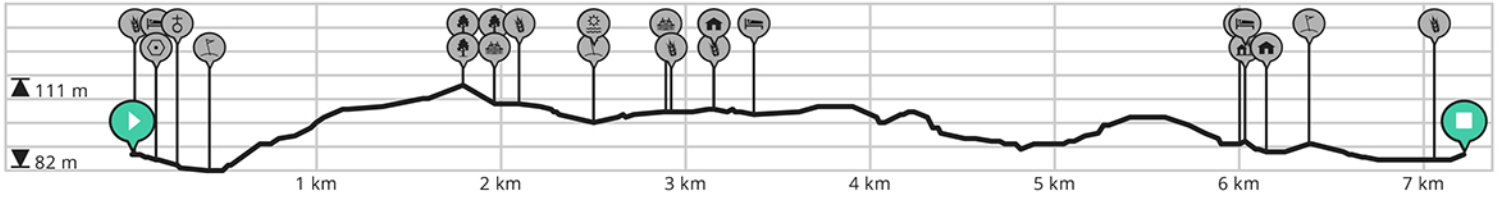

'Favoriete Plekjes in Niel'

Bekijk op mobiel

Door Dienst Vrije Tijd

- Lengte: 7.21 km
- Stijging: 46 m
- Moeilijkheidsgraad: 4/10

- Naamsestraat, 3890 Niel-bij-Sint-Truiden, België
- Zoutstraat, 3890 Niel-bij-Sint-Truiden, België

9 JP KOOPMANSCH MOLENBEEK

10 B&B SCHOONGOED

Streets shown: N80, N765, Gemeentestraat, Fonteinstraat, Grotebosweg, Haagstraat, Ridderstraat, Tweedellenweg, Sint-Truidens.