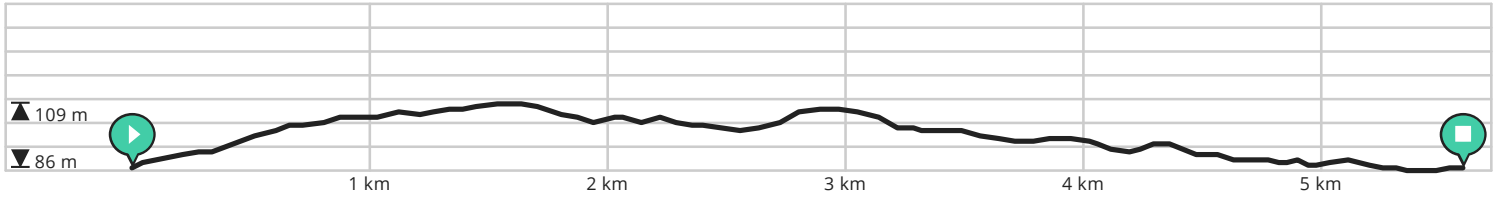

# Wandel in de Cicindriavallei in Gingelom - route blauwe bol

Bekijk op mobiel

Door Dienst Vrije Tijd

- Lengte: 5.59 km
- Stijging: 22 m
- Moeilijkheidsgraad: 3/10

- Thewitstraat, 3891 Borlo, België
- Thewitstraat, 3891 Borlo, België