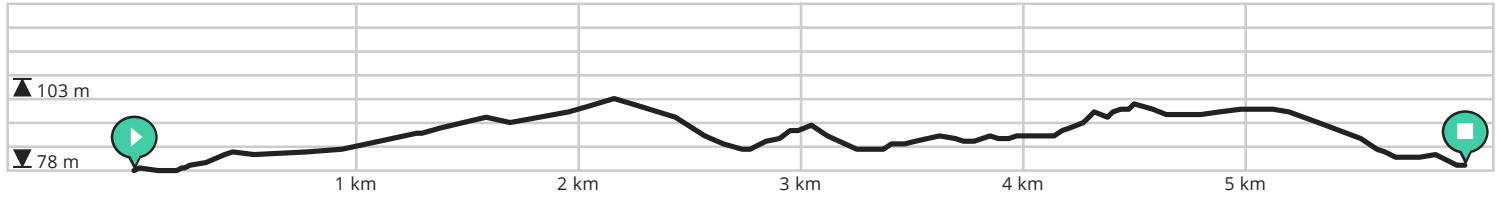

# Wandel in de Cicindriavallei in Gingelom route oranje rechthoek

Bekijk op mobiel

Door Dienst Vrije Tijd

- Lengte: 5.98 km
- Stijging: 42 m
- Moeilijkheidsgraad: 1/10

- Mielenstraat, 3891 Buvingen, België
- Mielenstraat, 3891 Buvingen, België